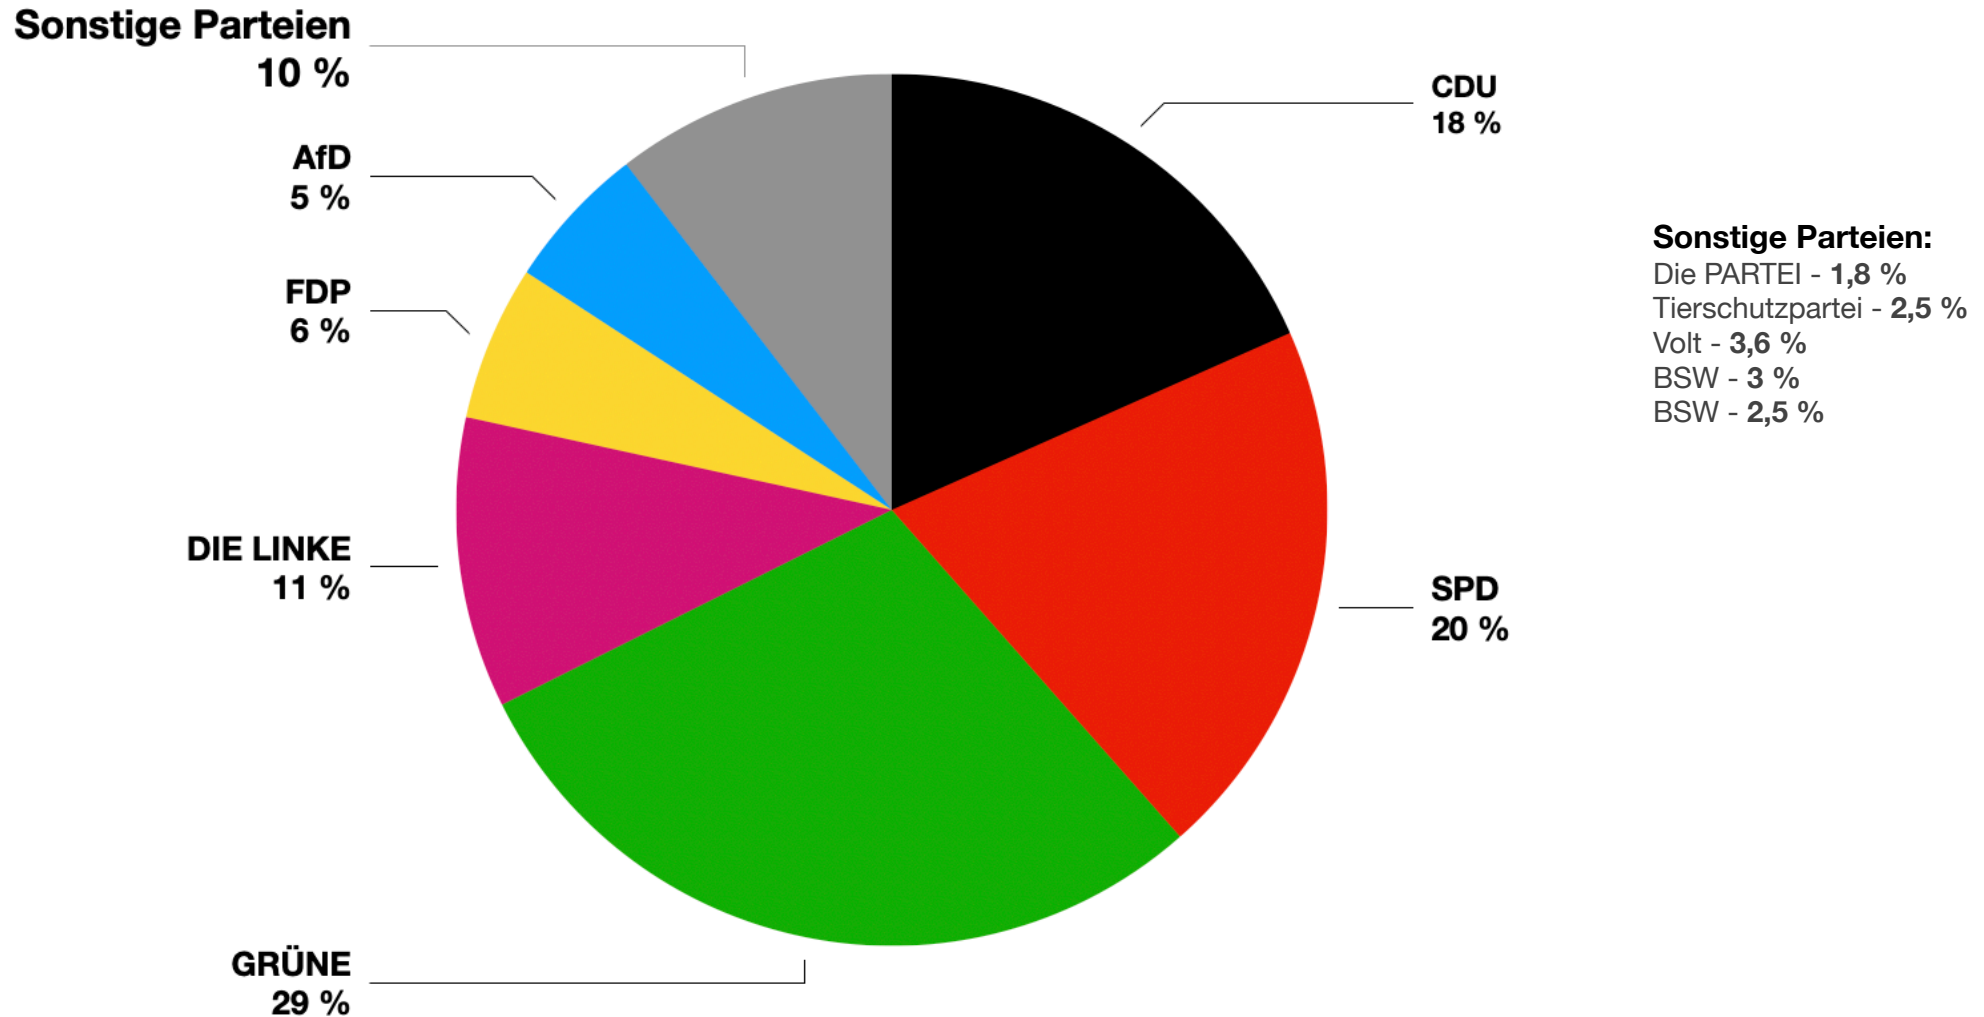

Wahlergebnis U18 Bundestagswahl 2025

Walddörfer Gymnasium

83,3 % Wahlbeteiligung: **336** Wahlberechtigte (Kl. 4, 8, 9), **280** abgegebene Stimmen